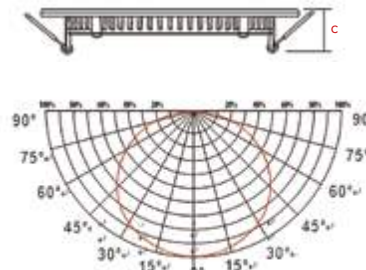

DEL 1280 (3000K), DEL 1281 (4000K)
Teljesítmény / Rated power: **18W**
Méret / Size: **a:225mm b:210mm c:20mm**
Fényáram / Luminosity: **1260lm**