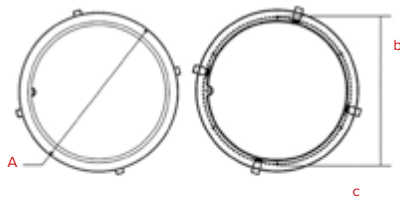

DEL 1274 (3000K), DEL 1275 (4000K)
Teljesítmény / Rated power: **12W**
Méret / Size: **A:170mm b:160mm c:20mm**
Fényáram / Luminosity: **840lm**