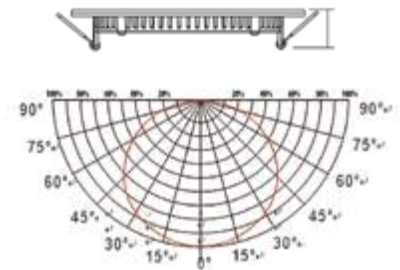

SÜLLYESZTETT, KERÉK, LED PANELEK

/ Recessed, Rounded, LED panel lights

DEL 1266 (3000K), DEL 1267 (4000K)
 Teljesítmény / Rated power: **3W**
 Méret / Size: **A:85mm b:75mm c:20mm**
 Fényáram / Luminosity: **210lm**

DEL 1270 (3000K), DEL 1271 (4000K)
 Teljesítmény / Rated power: **6W**
 Méret / Size: **A:120mm b:110mm c:20mm**
 Fényáram / Luminosity: **420lm**

DEL 1274 (3000K), DEL 1275 (4000K)
 Teljesítmény / Rated power: **12W**
 Méret / Size: **A:170mm b:160mm c:20mm**
 Fényáram / Luminosity: **840lm**

DEL 1278 (3000K), DEL 1279 (4000K)
 Teljesítmény / Rated power: **18W**
 Méret / Size: **A:225mm b:205mm c:20mm**
 Fényáram / Luminosity: **1260lm**

DEL 1413 (3000K), DEL 1414 (4000K)
 Teljesítmény / Rated power: **24W**
 Méret / Size: **A:300mm b:280mm c:20mm**
 Fényáram / Luminosity: **1800lm**

SÜLLYESZTETT, NÉGYSZÖGLETES, LED PANELEK

/ Recessed, Squared, LED panel lights

DEL 1268 (3000K), DEL 1269 (4000K)
 Teljesítmény / Rated power: **3W**
 Méret / Size: **a:85mm b:75mm c:20mm**
 Fényáram / Luminosity: **210lm**